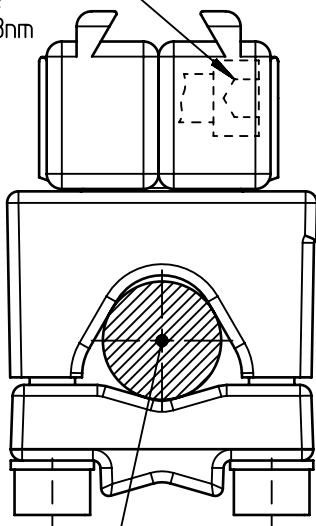

Montageanweisung für BT 56-1
Assembly of BT 56-1

Drehmoment/
Torque
max. 8nm

Rundstange/Pole
 \varnothing 12-14mm

Rundstange/Pole
 \varnothing 14-16mm

50121466-01