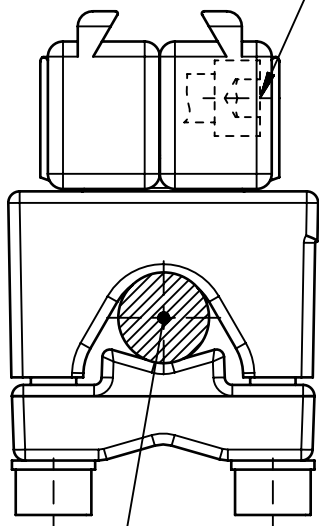

Montageanweisung für BT 56-1
Assembly of BT 56-1

Drehmoment/
Torque
max. 8nm

Rundstange/Pole
 \varnothing 12-14mm

Rundstange/Pole
 \varnothing 14-16mm

50121466-01